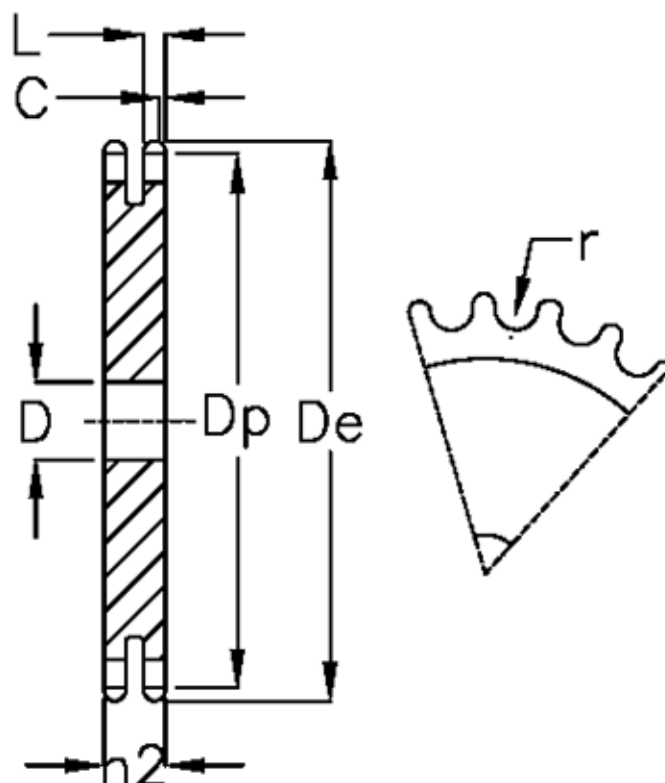

Varenummer: 616022003020  
Beskrivelse: Pladehjul 06 B-2 Z=20 duplex

## Mål

Antal tænder	= 20	L = 5.2
C	= 1	r = 6.35
D	= 12	
De	= 64.3	
Dp	= 60.89	
For kædebetegnelse	= 06 B-2	
For kæde størrelse	= 3/8 x 7/32	
h2	= 5.3	